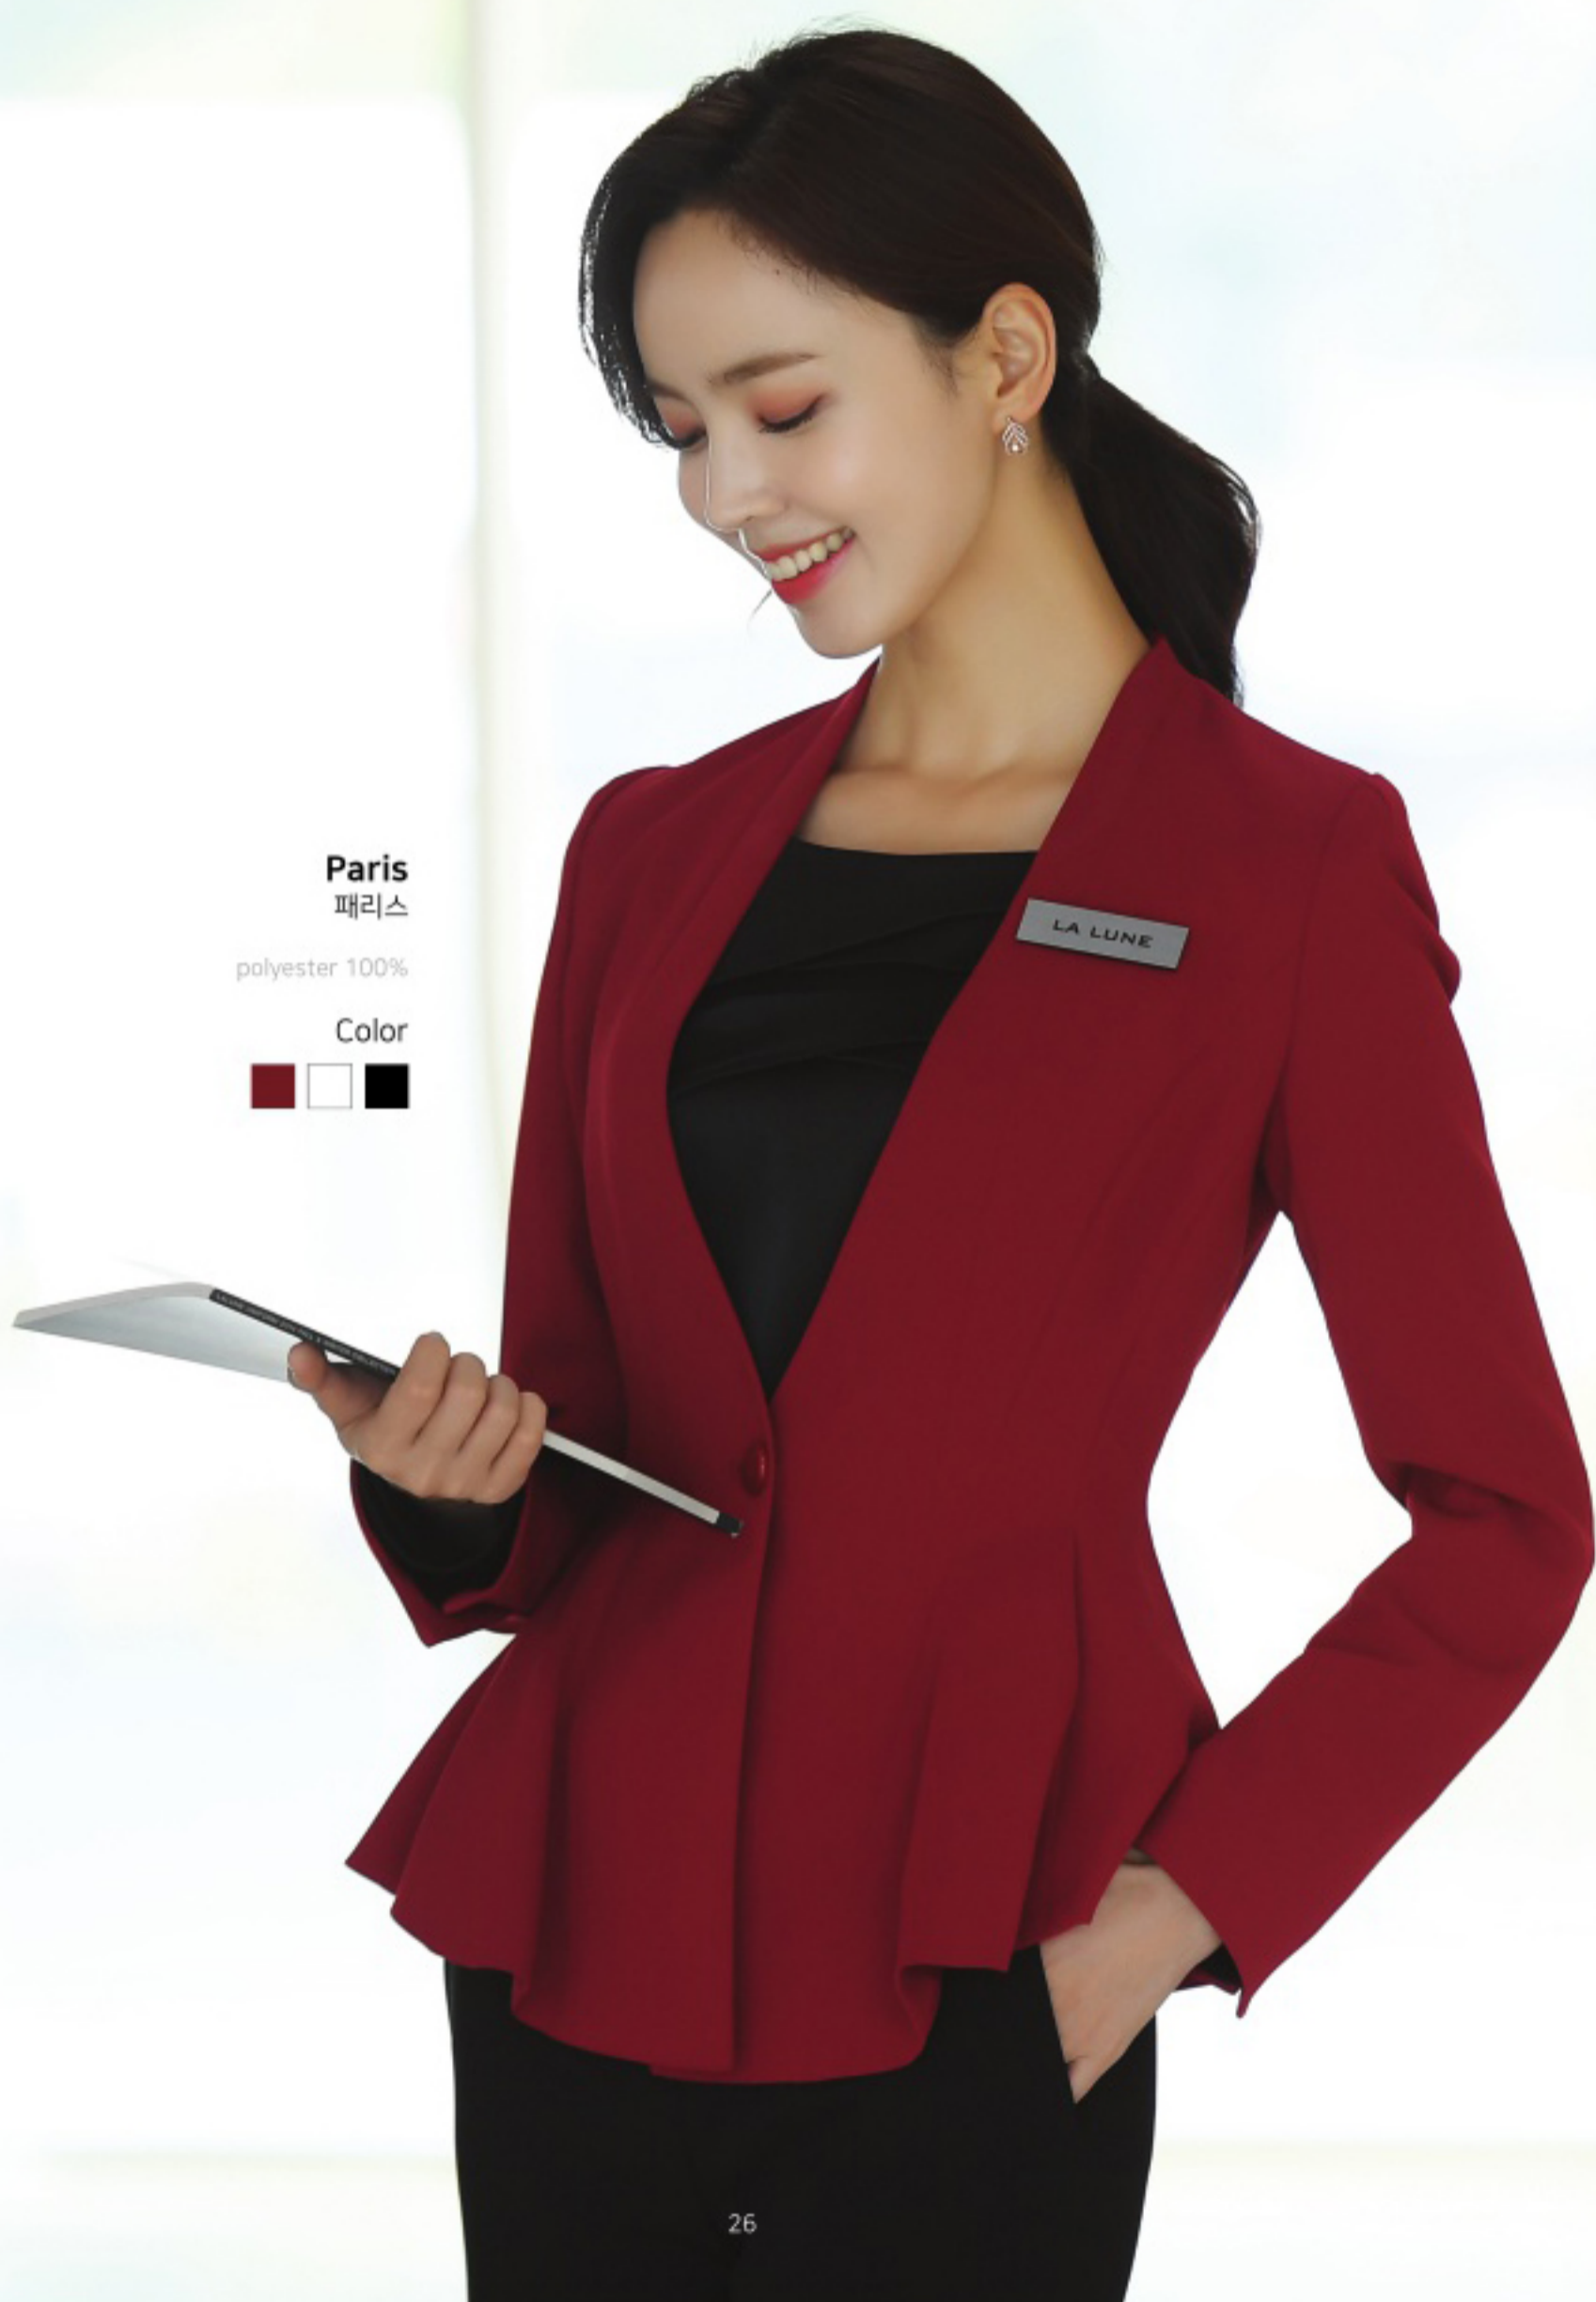

**Layla**  
레이라

polyester 92%, polyurethane 8%

Color

long slv  
jacket

Paris  
패리스

polyester 100%

Color

long slv  
jacket